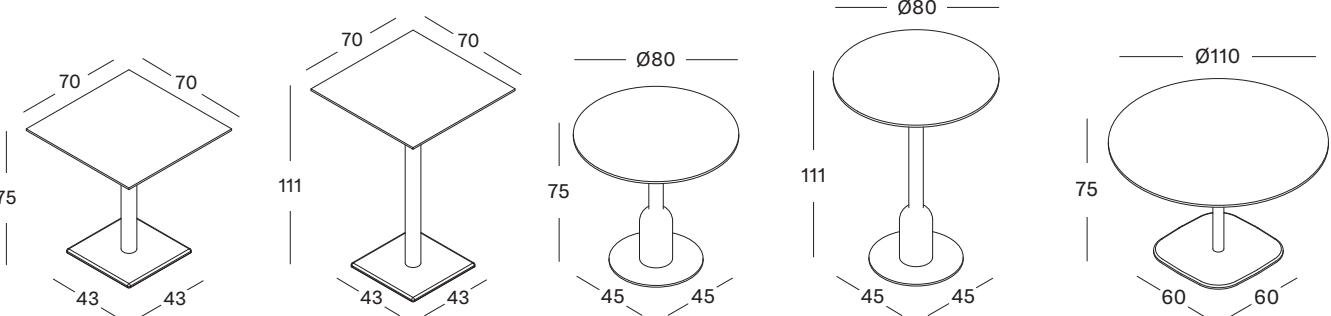

DIMENSIONS