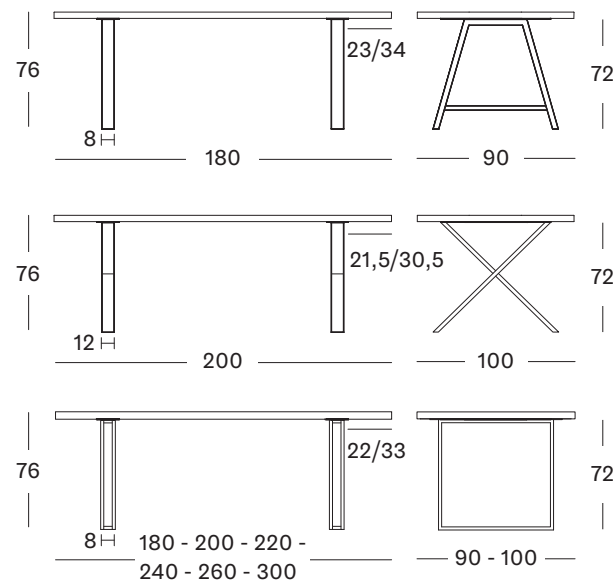

FABRICS see page 112 - 113

ACHILLE DINING TABLE
TITUS DINING CHAIR

ACHILLE

DIMENSIONS

AVAILABLE SIZES

A BASE	X BASE	SQUARE BASE
180 x 90	-	180 x 90
200 x 100	200 x 100	200 x 100
220 x 100	220 x 100	220 x 100
240 x 100	240 x 100	240 x 100
260 x 100	260 x 100	260 x 100
300 x 100	300 x 100	300 x 100