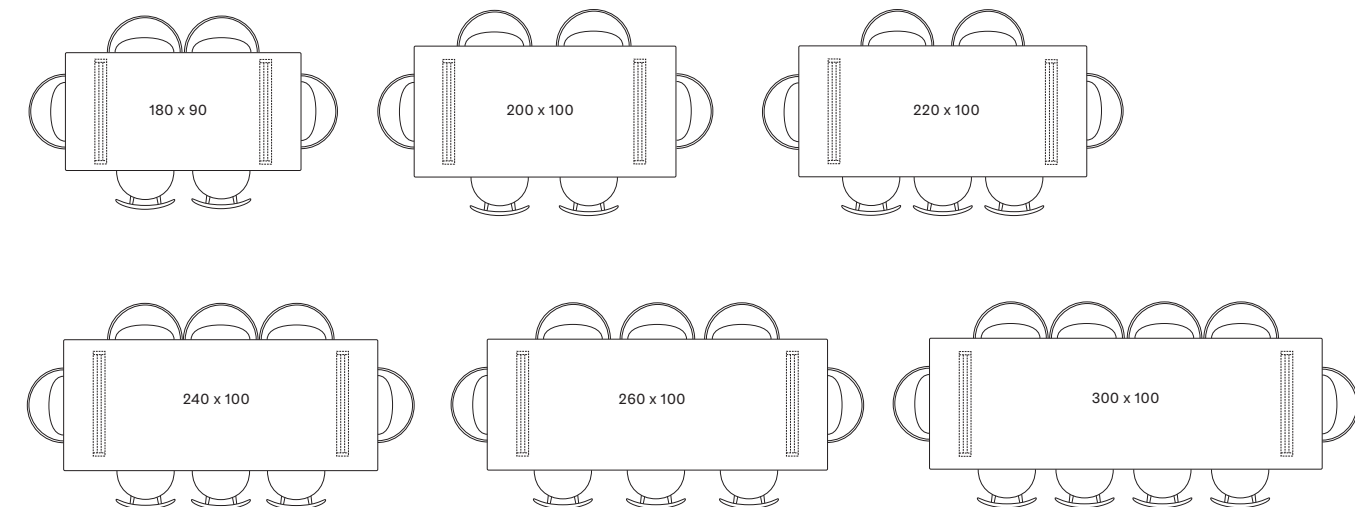

SQUARE BASE